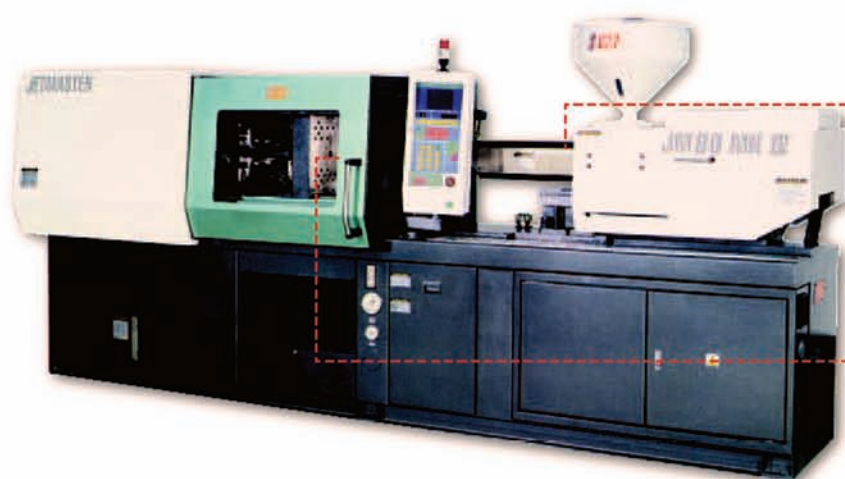

GROUPE LANDEAU

PRESSES A INJECTER

RECHERCHONS PRESSES
À INJECTER D'OCCASION
GROS TONNAGE
TOUTES MARQUES

Le **GROUPE LANDEAU** bien connu dans la "machines-outils", distributeur **MAZAK** sur l'ouest, se dote d'une véritable structure technique et commerciale pour la diffusion des presses à injecter **CHEN HSONG**, (N° 1 mondiale des constructeurs de presses à injecter avec 1100 machines produites par mois), des robots et pique carottes **TENSO** et des périphériques **NITSU**. Dans une période relativement morose où les constructeurs européens réduisent tant leurs services commerciaux que leur service après-vente, le **GROUPE LANDEAU** prend le pari inverse en investissant dans un SAV bien réparti, implanté sur l'Ouest à Arnage, sur la Région Parisienne et sur Oyonnax, et un service commercial professionnel.

Le **GROUPE LANDEAU** commercialise en exclusivité sur l'Europe et le Maghreb la gamme de presses **CHEN HSONG** pour leur haute qualité technique, leur fiabilité et **leur rapport qualité/prix**.

Nous disposons d'un stock de presses pour une prompt réactivité mais aussi pour la réalisation d'essai de moules et ce jusqu'à 1800 T.

Gamme de presses à injecter **CHEN HSONG**

- **JM MARK IV**
- **JET MASTER** série **LARGE**
- **SUPERMASTER**

de 800 tonnes jusqu'à 450 tonnes
de 600 tonnes à 1350 tonnes
de 550 tonnes jusqu'à 3200 tonnes