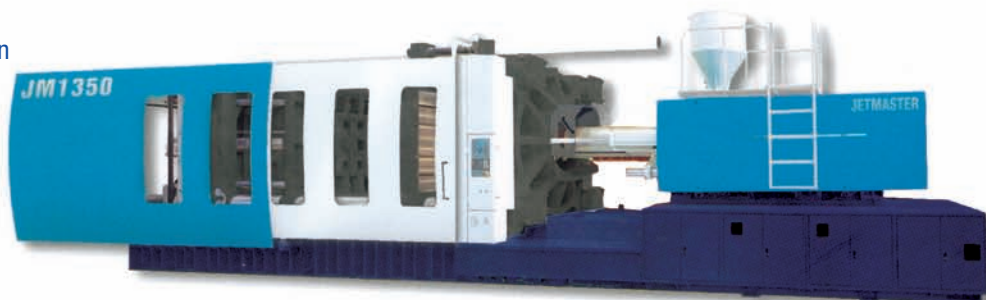

Gamme de presses à injecter **CHEN HSONG**

- **JM MARK IV**
- **JET MASTER** série **LARGE**
- **SUPERMASTER**

de 800 tonnes jusqu'à 450 tonnes
de 600 tonnes à 1350 tonnes
de 550 tonnes jusqu'à 3200 tonnes

La qualité du service pour votre satisfaction

Achat/vente de presses à injecter neuves et occasions
Financement - Service après-vente
Distributeur exclusif des presses
CHEN HSONG
Robots et piques carottes **TENSO**
Périphériques **NITSU**