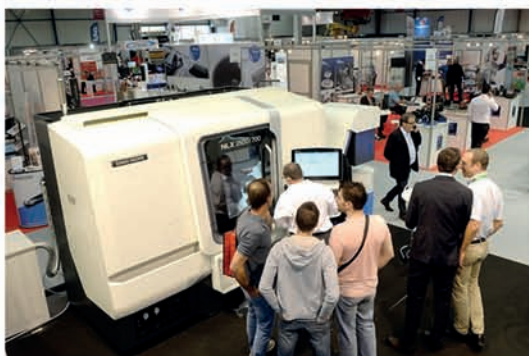

**Réservez votre stand
dès maintenant**

par téléphone :
05 61 24 93 37

par mail :

info@salonsiane.com

+ d'informations :

www.salonsiane.com