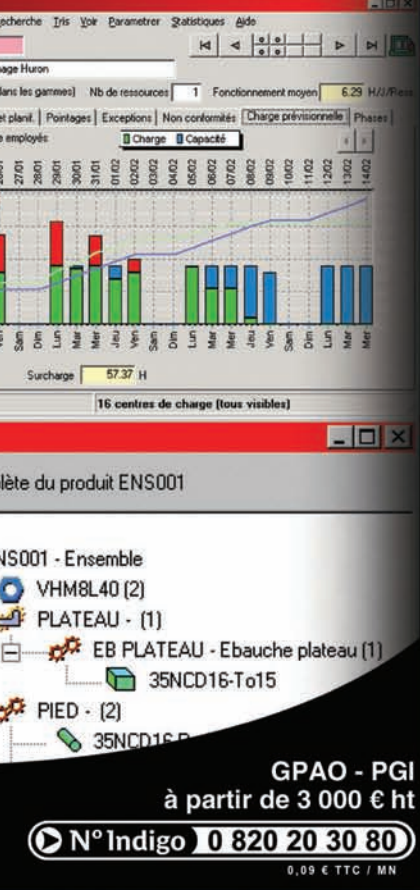

GPAO - PGI
à partir de 3 000 € ht

N° Indigo 0 820 20 30 80
0,09 € TTC / MN

Versions d'évaluation téléchargeables sur:
www.solune.com

Agences Distributeurs: Lyon - Paris - Vannes - Dunkerque - Toulouse - Tours - Béziers
Angoulême - Brive - Limoges - Rouen - Pau - Mulhouse - Toulon...