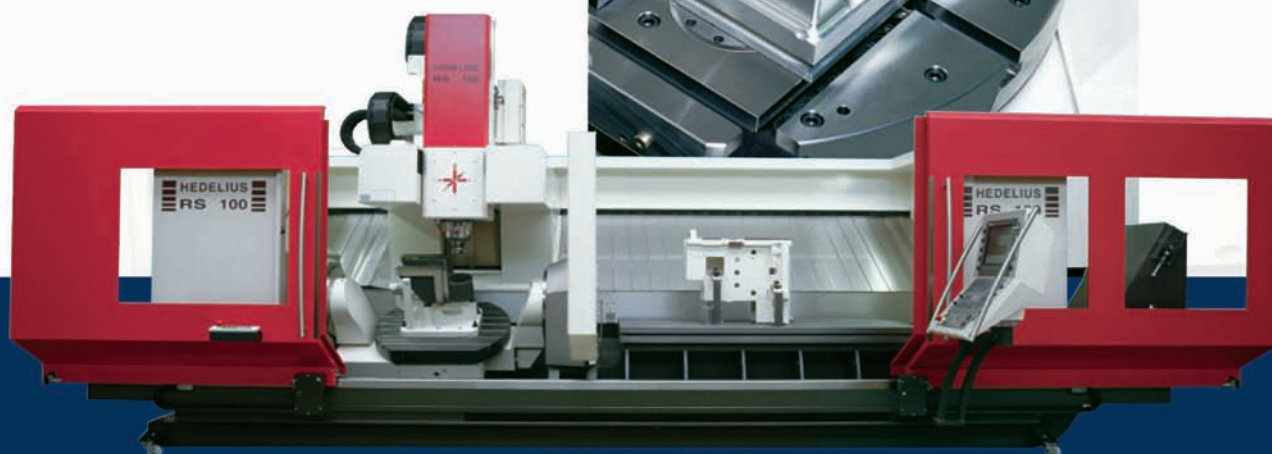

# LMO

Un concept polyvalent  
pour l'usinage  
en mode pendulaire  
sur 6 faces

A découvrir à  
**INDUSTRIE 2006**  
du 27 au 31 mars  
sur notre stand n° 6L050

Agence Ile-de-France

Z.I. de la Bonde  
15, rue du Buisson aux Fraises  
91300 Massy