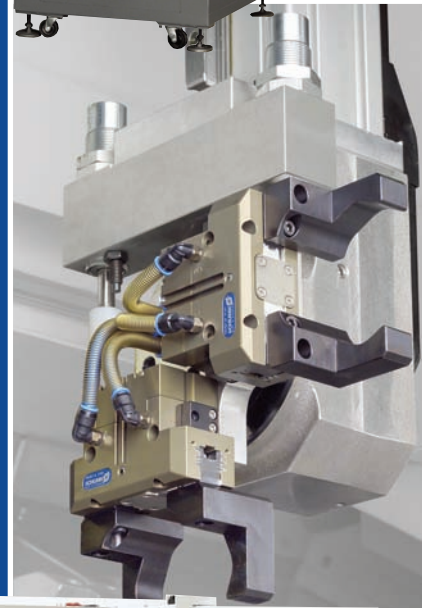

**Recrutement de
deux techniciens de services
après vente et mise en route
pour Toulouse et Paris
Contacter : Laurent Loustalot
Tél : 04.74.99.03.22
E-mail : ll@cmz.fr**

CMZ France SAS
Parc Technologique Nord de l'Isle d'Abeau
65 avenue de Condorcet
38090 VAULX MILIEU
Tél 04.74.99.03.22 - Fax 04.74.94.74.01
Site : www.cmz.fr