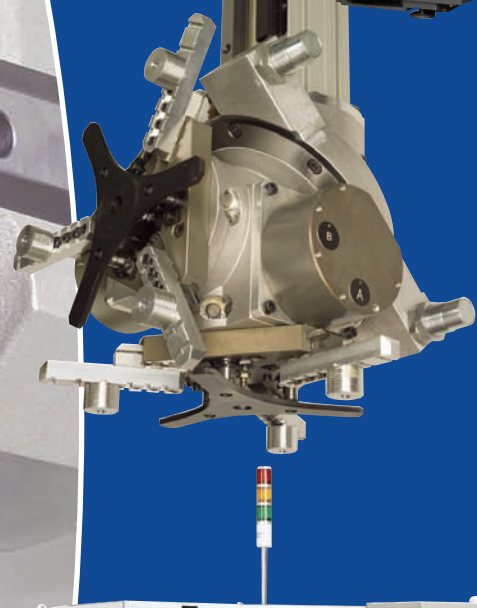

**Recrutement de
deux techniciens de services
après vente et mise en route
pour Toulouse et Paris
Contacter : Laurent Loustalot
Tél : 04.74.99.03.22
E-mail : ll@cmz.fr**

CMZ France SAS
Parc Technologique Nord de l'Isle d'Abeau
65 avenue de Condorcet
38090 VAULX MILIEU
Tél 04.74.99.03.22 - Fax 04.74.94.74.01
Site : www.cmz.fr