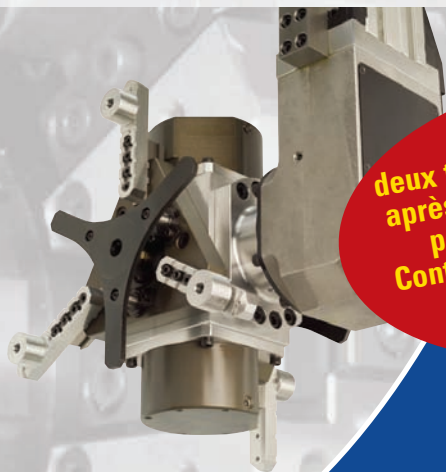

**Recrutement de
deux techniciens de services
après vente et mise en route
pour Toulouse et Paris
Contacter : Laurent Loustalot
Tél : 04.74.99.03.22
E-mail : ll@cmz.fr**

CMZ France SAS
Parc Technologique Nord de l'Isle d'Abeau
65 avenue de Condorcet
38090 VAULX MILIEU
Tél 04.74.99.03.22 - Fax 04.74.94.74.01
Site : www.cmz.fr